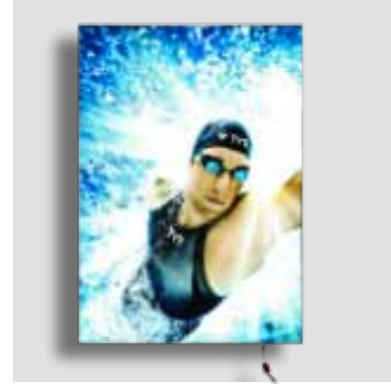

LED LEUCHT- RAHMEN

LED Leuchtrahmen setzen Ihre Botschaft hell + klar in Szene!

AirTex Magic Textilbezug als Digitaldruck

- Nur 34 mm Bautiefe
- Ausleuchtung durch LED Flächenlicht
- einseitige Textil-Leuchtrahmen

Wir fertigen digital bedruckte Frames in allen Größen, gerahmt, mit Aufhängern versehen, anschlussfertig für die Steckdose oder als Elektroinstallation.

Unsere Preise:

A3 297 x 420 mm → € 169,50	B2 500 x 700 mm → € 309,00
A2 420 x 594 mm → € 219,50	B1 700 x 1000 mm → € 549,00
A1 594 x 841 mm → € 349,00	B0 1000 x 1400 mm → € 749,00
A0 841 x 1189 mm → € 549,00	00 1000 x 2000 mm → € 1199,00